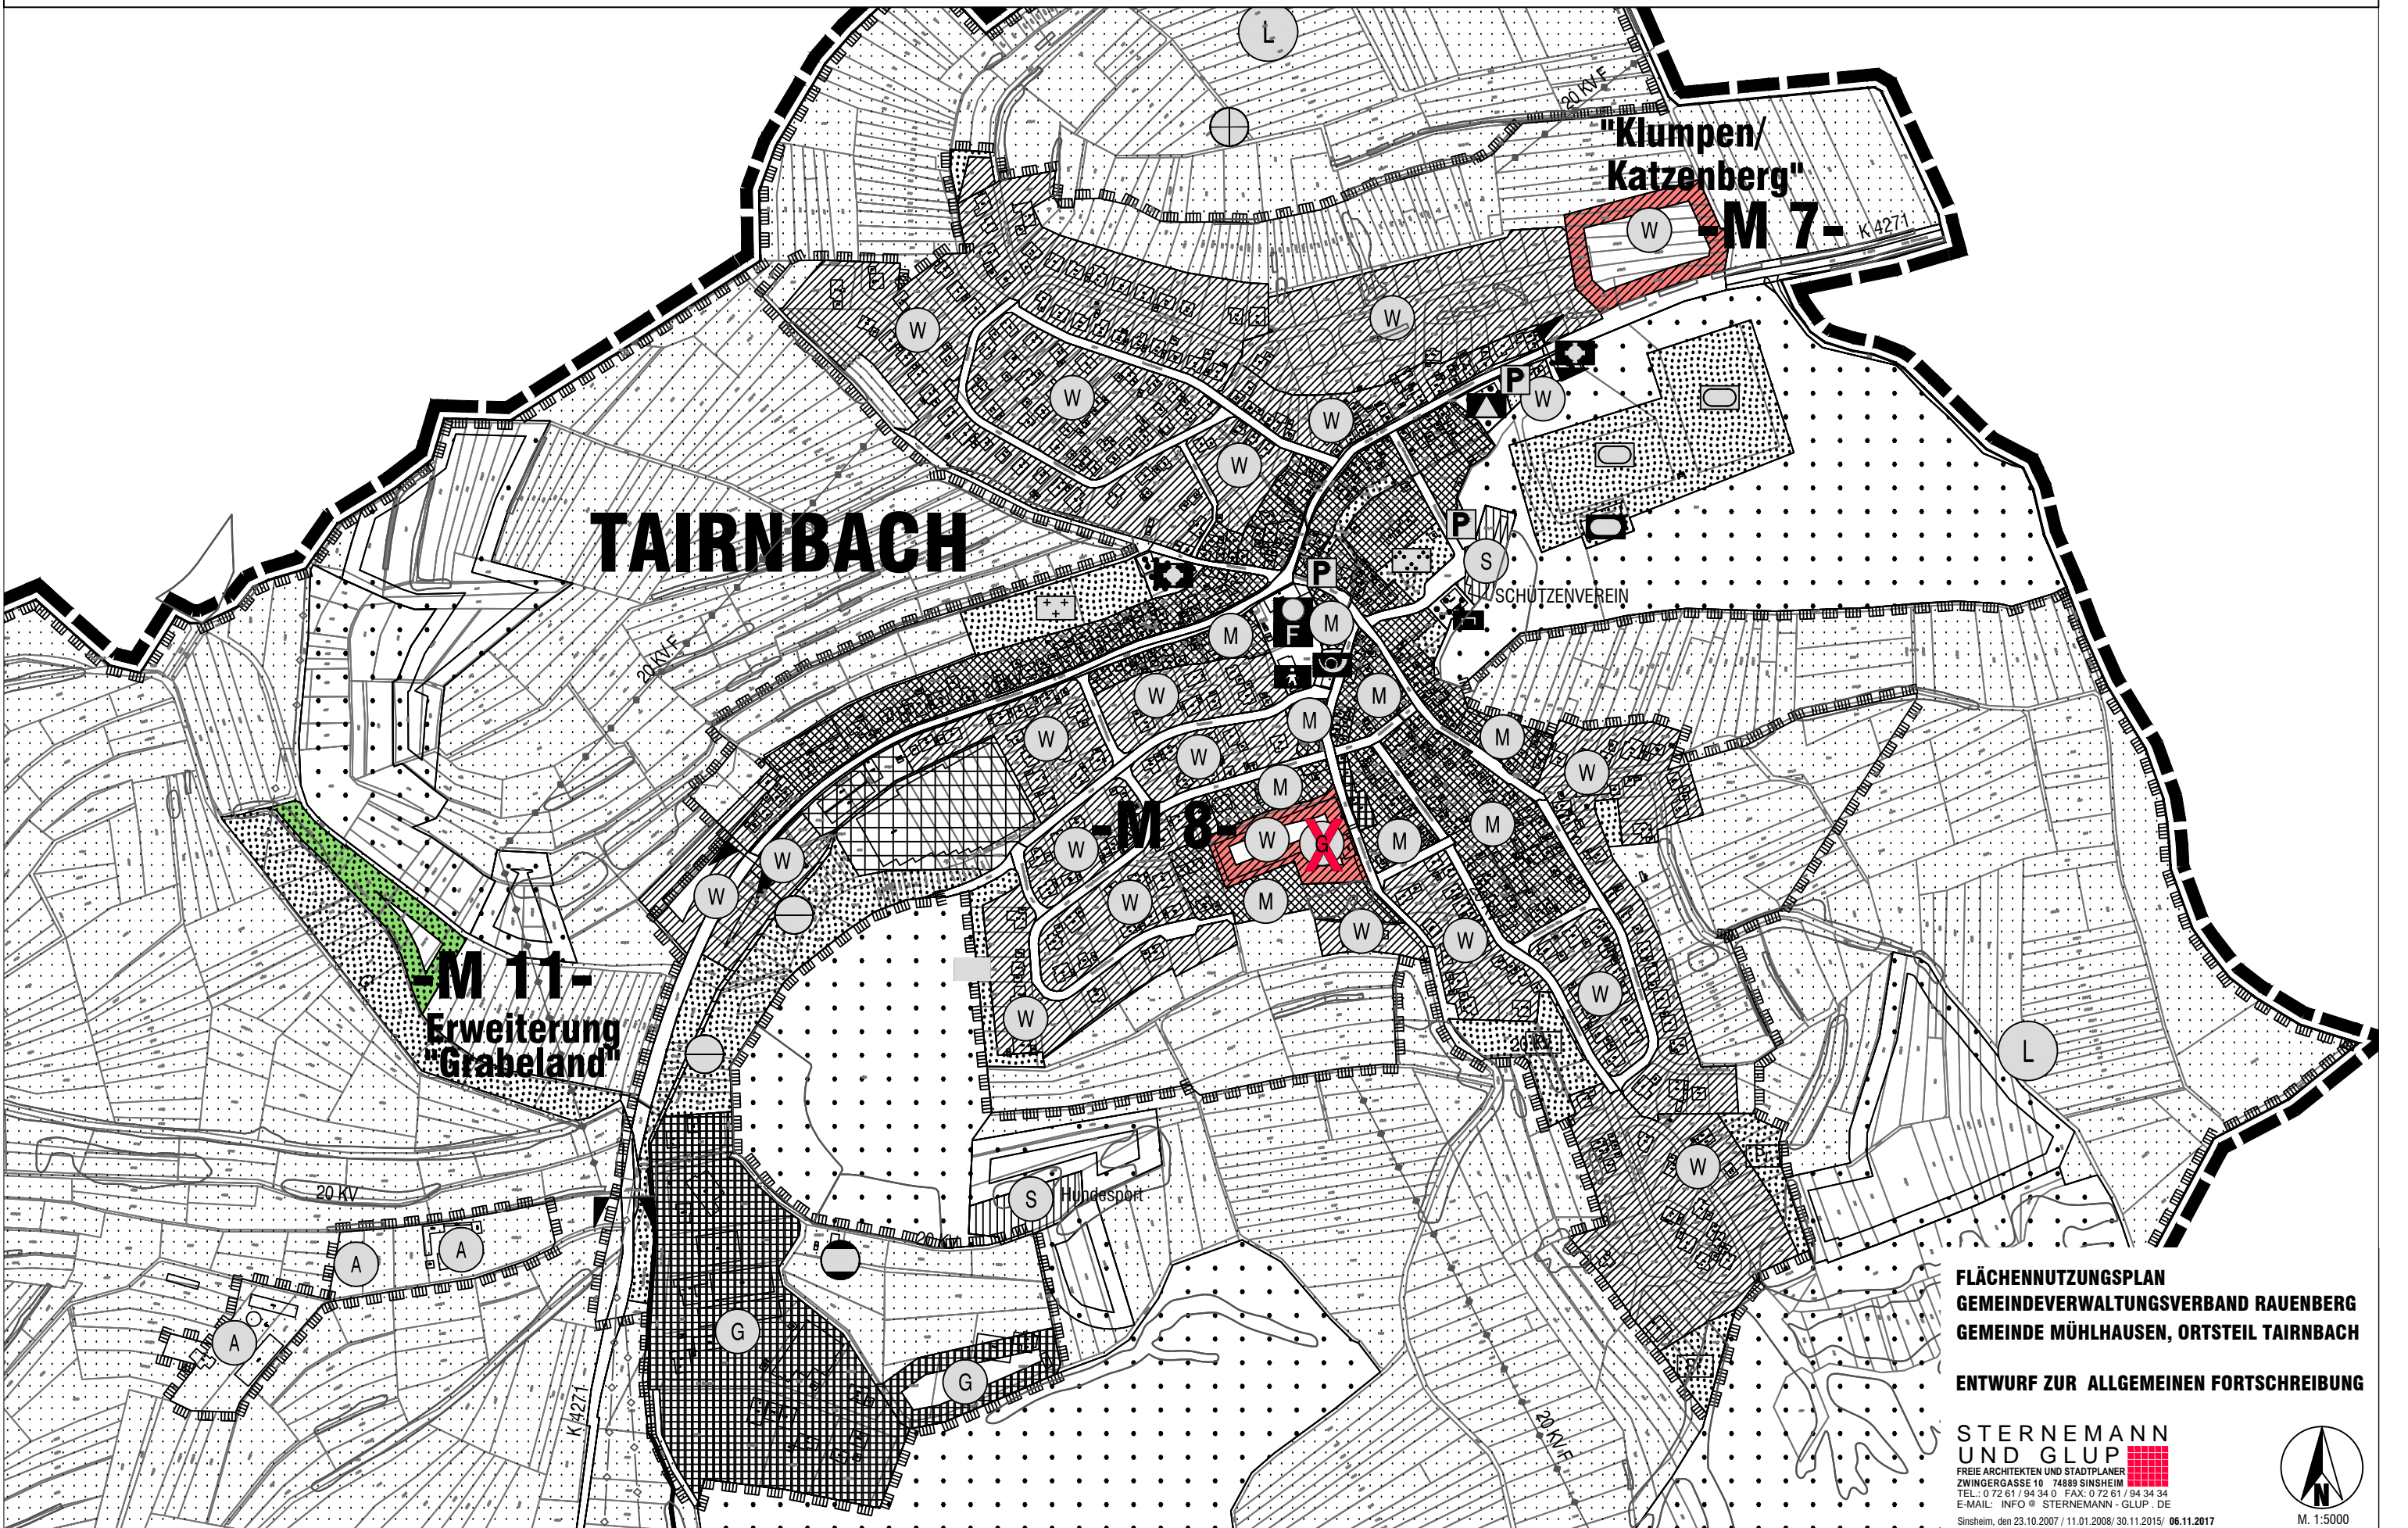

# Allgemeine Fortschreibung des FNP für den Gemeindeverwaltungsverband Rauenberg - Gemeinde Mühlhausen - Tairnbach

**FLÄCHENNUTZUNGSPLAN**  
**GEMEINDEVERWALTUNGSVERBAND RAUENBERG**  
**GEMEINDE MÜHLHAUSEN, ORTSTEIL TAIRNBACH**  
**ENTWURF ZUR ALLGEMEINEN FORTSCHRIBUNG**